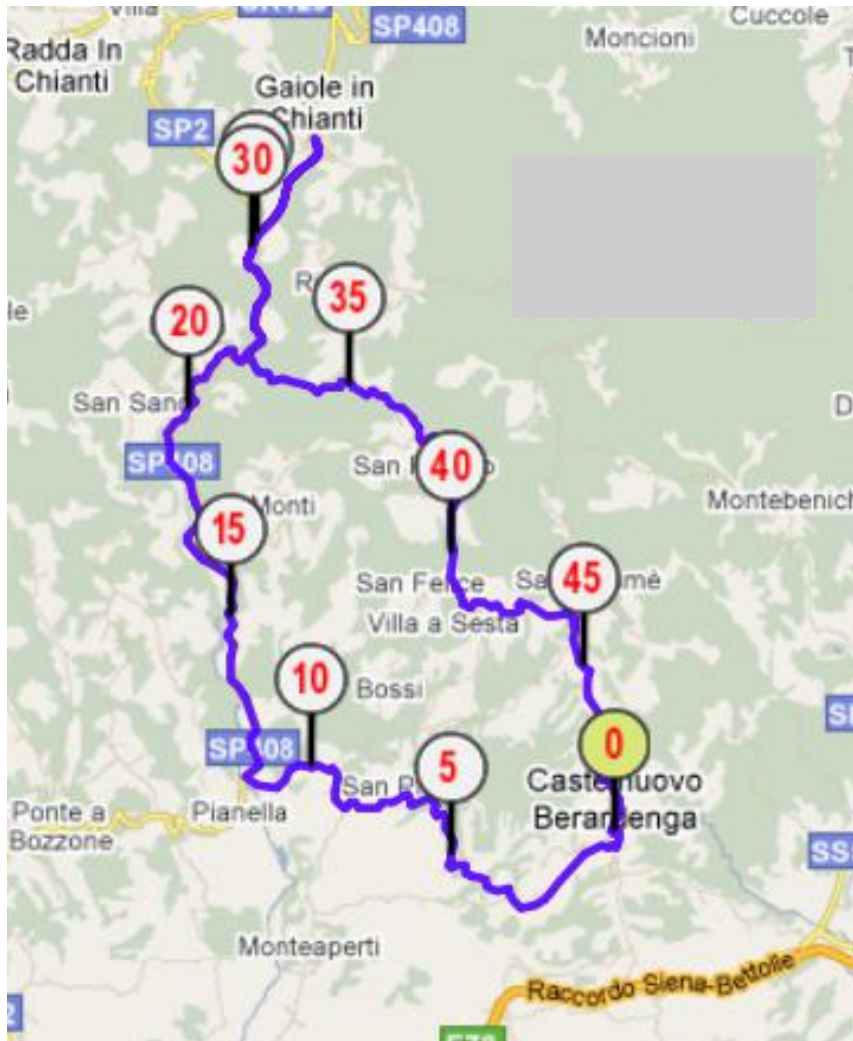

# Gourmet - 49 km

CASTELNUOVO BERARDENGA

[ Chianti Classic 49 km ]

CASTELNUOVO BERARDENGA